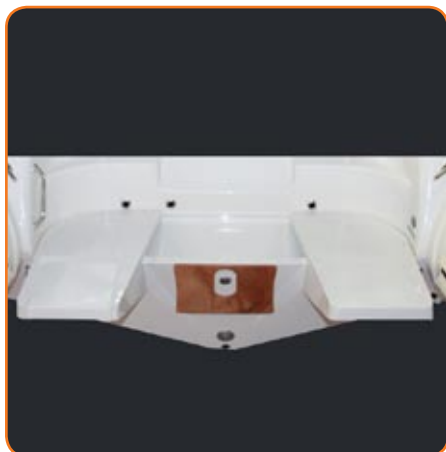

ART.1687 - 60-75-85 open
 ART.1688 - 70 open
 Guida in piedi inox
 Skipper seat inox
 Siège pilote inox

ART.1685 (70 X 38 CM)
 ART.1686 (95 X 38 CM)
 guida in piedi
 skipper seat
 siège pilote

ART.9383 (80 X 45 CM)
 guida in piedi per frigo
 Skipper seat for fridge
 siège pilote pour frigo

ART.1760 - 2 p.
 ART.1761 - 3 p.
 Panca passeggeri
 Passengers sit
 Siège passagers

ART. 1785 - (70-75-85 open)
Plancette di poppa
Stern fiberglass platforms
Plates-formes arrière

ART. 1689 - 60-70 open
ART. 10701 - 75-75 open
Puntale prua piccolo
Platform polyester small
Plateform polyester petit