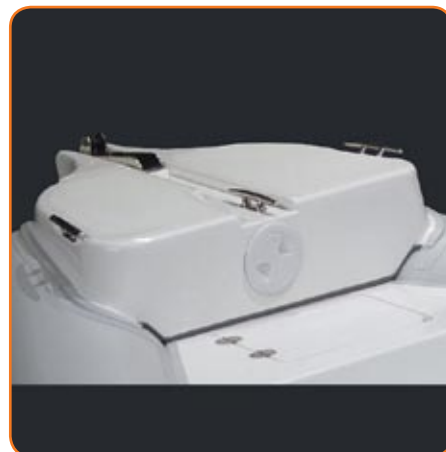

ART.1685 (70 X 38 CM)
ART.1686 (95 X 38 CM)
guida in piedi
skipper seat
siège pilote

ART. 1690 - 70 open
ART. 1691 - 75 open
ART. 10214 - 85 open
Puntale prua grande
Platform polyester big
Plateform polyester grand