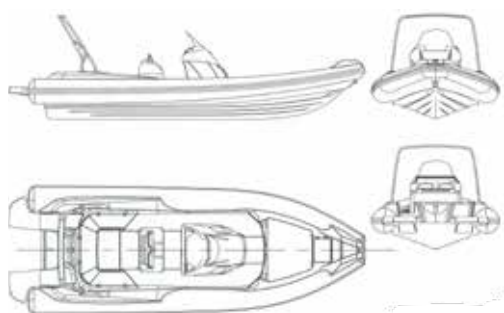

BSC B-1

longueur	↔	FT 8,33 mt CE 7,87 mt
largeur	↑↓	3,06 mt
n. personnes	👤	cat. B: 14 cat. C: 16
diam. tube	⊗	58 cm
compartiments	📦	n.5
poids	📏	1500 kg
puissance max	HP _{max}	300 cv*
pedal moteur	Foot	1 XL
essence	🛢️	300 Lt

* Possibilità di estensione a 350cv su richiesta

ÉQUIPEMENT STANDARD

Platform avant
 Guindeau électrique et chaîne 50mt
 Kit guindeau inox 7,5 kg
 Coffre avant et bain de soleil
 Coussins à cellules fermés
 Poignées tube avec coutures
 Console complète
 Tableau de bord avec interrupteurs inox
 Siège pilote ivoire
 Siège avant intégré à la console
 Volant en cuir et acier
 Klaxon inox
 Repose-pieds intégré à la console
 Dossier siège arrière
 Rallonge bain de soleil arrière
 Table arrière
 Coffre pour le table à proue
 Platform arrière
 Anneaux de mouillage
 Réservoir eau
 Douche arrière complete
 Evier en acier inox
 Réservoir eaux noire 35L
 Jauge eau noire
 Réservoir d'essence 305 lt
 Indicator pour essence
 Blower
 Pompe de calle automatique
 Panneau électrique
 Câblage électrique complète
 Coupes batteries: services/moteur/parallèle
 Prise USB
 Frigo électrique
 Gonfl eur électrique
 Echelle de bain
 Kit de réparation