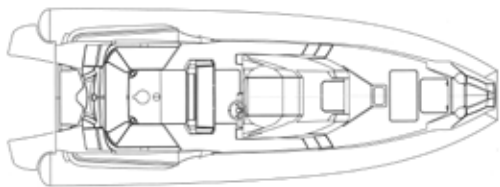

BSC B-2

longueur		9,20 mt
largeur		3,68 mt
n. personnes		max. 14
compartiments		n.5
puissance max		700 cv
ped moteur		2 XXL
essence		600 Lt

ÉQUIPEMENT STANDARD

Platform proue
Gandau électrique avec 50 mt chaîne, ancre 10 Kg inox, double commande sur tableau de bord et à la proue
Sellerie complète matelassée, console avec mains courantes porte coulissante, entrée cabine et hublots latéraux
Volant en cuir avec sérigraphie sur la lentille centrale et rayons inox poli
Équipement de la cabine complet avec coussins, lit à deux places, verre de coque et meubles en bois
Salle de bain avec lavabo, douche et toilettes électriques avec système de collecte des eaux noires de 35 litres et jauge de niveau
Tous les coffres avant et arrière sont équipés d'actionneurs et de serrures inox
Siège pilote avec porte-gobelet et sièges ergonomiques à deux places
Hachoir et évier extérieurs sous le siège pilote avec réfrigérateur à tiroir de 62 litres devant la dînette arrière
Douche arrière complète avec système
Réservoir d'eau en acier inox de 90 litres avec sonde et jauge de niveau
2 prises usb dans la cabine et 1 sur le pont
Système de coupe batterie et moteurs à distance avec interrupteur parallèle d'urgence
Système électrique complet avec disjoncteurs thermiques magnétiques pour tous les appareils installés
Pompe de calle automatique
Feux navigation et klaxon
Platform arrière, 4 taquets elegance sérigraphiés, crochet de proue dans la coque pour l'amarrage et le transport
Échelle de bain escamotable avec boarding rail
Crochets arrière pour le levage et l'amarrage
Couleur gelcoat coque blanc/ivoire
Gonfleur électrique
Kit de réparation