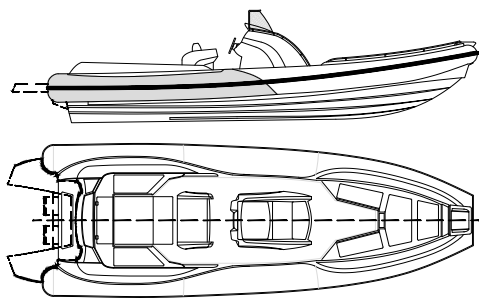

# BSC 100

longueur	↔	9,60 mt
largeur	↑↓	3,45 mt
n. personnes	👤	max 16
diam. tube	⊗	68 cm
compartiments	📦	n.6
poids	📖	2098 kg
puissance max	HP <sub>max</sub>	450 Kw 600 cv
ped moteur	Foot	1 XXL / 2 XL
essence	🛢️	450 Lt

## VERSIONS

Classic  
Sport  
Elegance