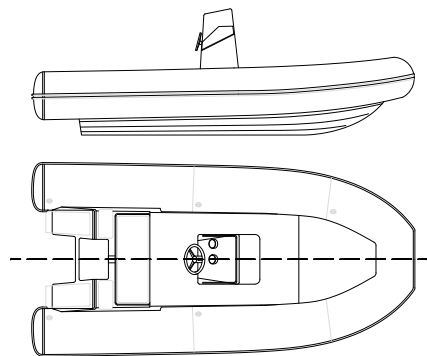

# BSC 46

longueur	↔	4,59 mt
largeur	↑↓	2,30 mt
n. personnes	👤	max 8
diam. tube	⊗	56 cm
compartiments	📦	n.5
poids	📦	330 kg
puissance max	HP <sub>max</sub>	49 Kw 60 cv
pedal moteur	Foot	1 L
essence	🛢️	60 Lt