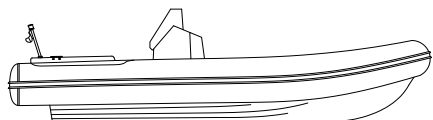

BSC 57

longueur	↔	5,71 mt
largeur	↑↓	2,45 mt
n. personnes	👤	max 10
diam. tube	⊗	56 cm
compartiments	📦	n.5
poids	📦	520 kg
puissance max	HP_{max}	107 Kw 145 cv
ped moteur	Foot	1 L
essence	🛢️	90/160 Lt

ÉQUIPEMENT STANDARD   OPTIONAL

Platform avant
Direction mécanique
Coffre avant et bain de soleil
Coussins à cellules fermées
Console complète
Siège devant console
Dossier siège arrière rabattable
Platform arrière
Anneaux de remorque et de mouillage
Réservoir eau
Pompe de calle
Panneau électrique
Câblage électrique complète
Gonfleur
Echelle
Kit de réparation

Réservoir polyéthylène 90 LT
Réservoir inox 160 LT
Direction hydraulique Seastar
Roll bar inox CLASSIC bimini noire microperforé
Bimini avec arceaux
Extension bimini noire microperforé
Feux navigation roll bar led inox et klaxon
Douche
Feux de navigation console
Taud mouillage
Bache console
Sangles de levage
Revêtement synthétique complète
Gonfleur électrique
Axiom 7" R.V. wifi touch fishfinder 600 W
Navionics

VERSIONS

Classic
Sport