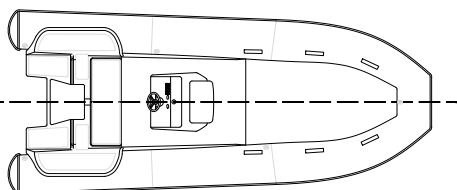

BSC 57

longueur	↔	5,71 mt
largeur	↑↓	2,45 mt
n. personnes	👤	max 10
diam. tube	⊗	56 cm
compartiments	📦	n.5
poids	📦	520 kg
puissance max	HP_{max}	107 Kw 145 cv
ped moteur	Foot	1 L
essence	🛢️	90/160 Lt

ÉQUIPEMENT STANDARD   OPTIONAL

Platform avant
Direction mécanique
Coffre avant et bain de soleil
Coussins à cellules fermées
Console complète
Siège devant console
Dossier siège arrière rabattable
Platform arrière
Anneaux de remorque et de mouillage
Réservoir eau
Pompe de calle
Panneau électrique
Câblage électrique complète
Gonfleur
Echelle
Kit de réparation

Réservoir polyéthylène 90 LT
Réservoir inox 160 LT
Direction hydraulique Seastar
Roll bar inox CLASSIC bimini noire microperforé
Bimini avec arceaux
Extension bimini noire microperforé
Feux navigation roll bar led inox et klaxon
Douche
Feux de navigation console
Taud mouillage
Bache console
Sangles de levage
Revêtement synthétique complète
Gonfleur électrique
Axiom 7" R.V. wifi touch fishfinder 600 W
Navionics

VERSIONS

Classic
Sport