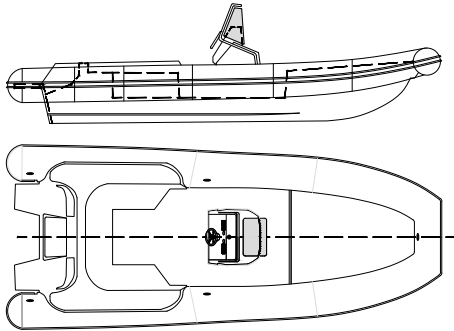

# BSC 65

longueur	↔	CE 6,65 mt FT 6,85 mt
largeur	↑↓	2,80 mt
n. personnes	👤	max 12
diam. tube	⊗	58 cm
compartiments	📦	n.5
poids	📦	793 kg
puissance max	HP <sub>max</sub>	148 Kw
ped moteur	Foot	1 XL
essence	🛢️	140 Lt

## VERSIONS

Classic  
Sport  
Elegance