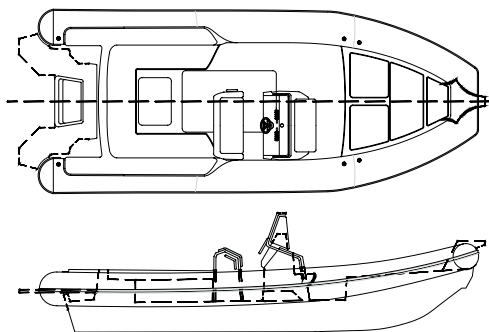

BSC 78

longueur	↔	CE 7,38 mt FT 7,90 mt
largeur	↑↓	3,15 mt
n. personnes	👤	max 20
diam. tube	⊗	62 cm
compartiments	📦	n.5
poids	📦	1062 kg
puissance max	HP _{max}	225Kw 300 cv
ped moteur	Foot	1 XL / 2 L
essence	🛢️	310 Lt