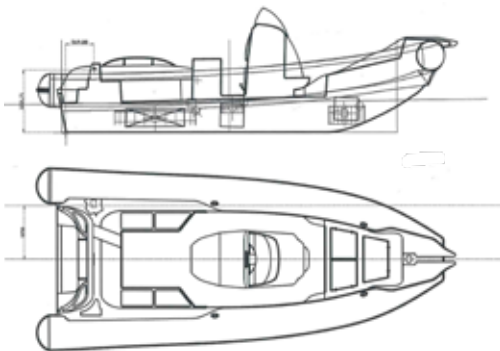

BSC 85

longueur	↔	CE 8,45 mt FT 8,93 mt
largeur	↑↓	3,47 mt
n. personnes	👤	cat. B: 14 cat. C: 18
diam. tube	⊗	68 cm
compartiments	📦	n.6
poids	📦	1620 kg
puissance max	HP _{max}	300 Kw 400 cv
ped moteur	Foot	1 XXL / 2 XL
essence	🛢️	400 Lt

VERSIONS

Classic
Sport
Elegance

ÉQUIPEMENT STANDARD

Platform avant
Guindeau électrique et chaîne 50m
Kit guindeau inox 316
Coffre avant et bain de soleil
Coussins à cellules fermés
Console complète
Siège devant console
Repose-pieds
Dossier siège arrière
Table arrière / Bain de soleil arrière
Coffre pour table
Casier arrière
Platform arrière
Anneaux de remorque et de mouillage
Réservoir eau
Jauge eau
Douche arrière complète
Évier en acier inox
Réservoir eau noire 35L
Jauge eau noire
Pompe eau esée
Réservoir d'essence 400 LT
Blower
Pompe de calée automatique
Panneau électrique
Câblage électrique complète
Coupe batterie
Prise USB
Compas
Frigo électrique
Gonfleur électrique
Echelle
Kit de réparation
Klaxon